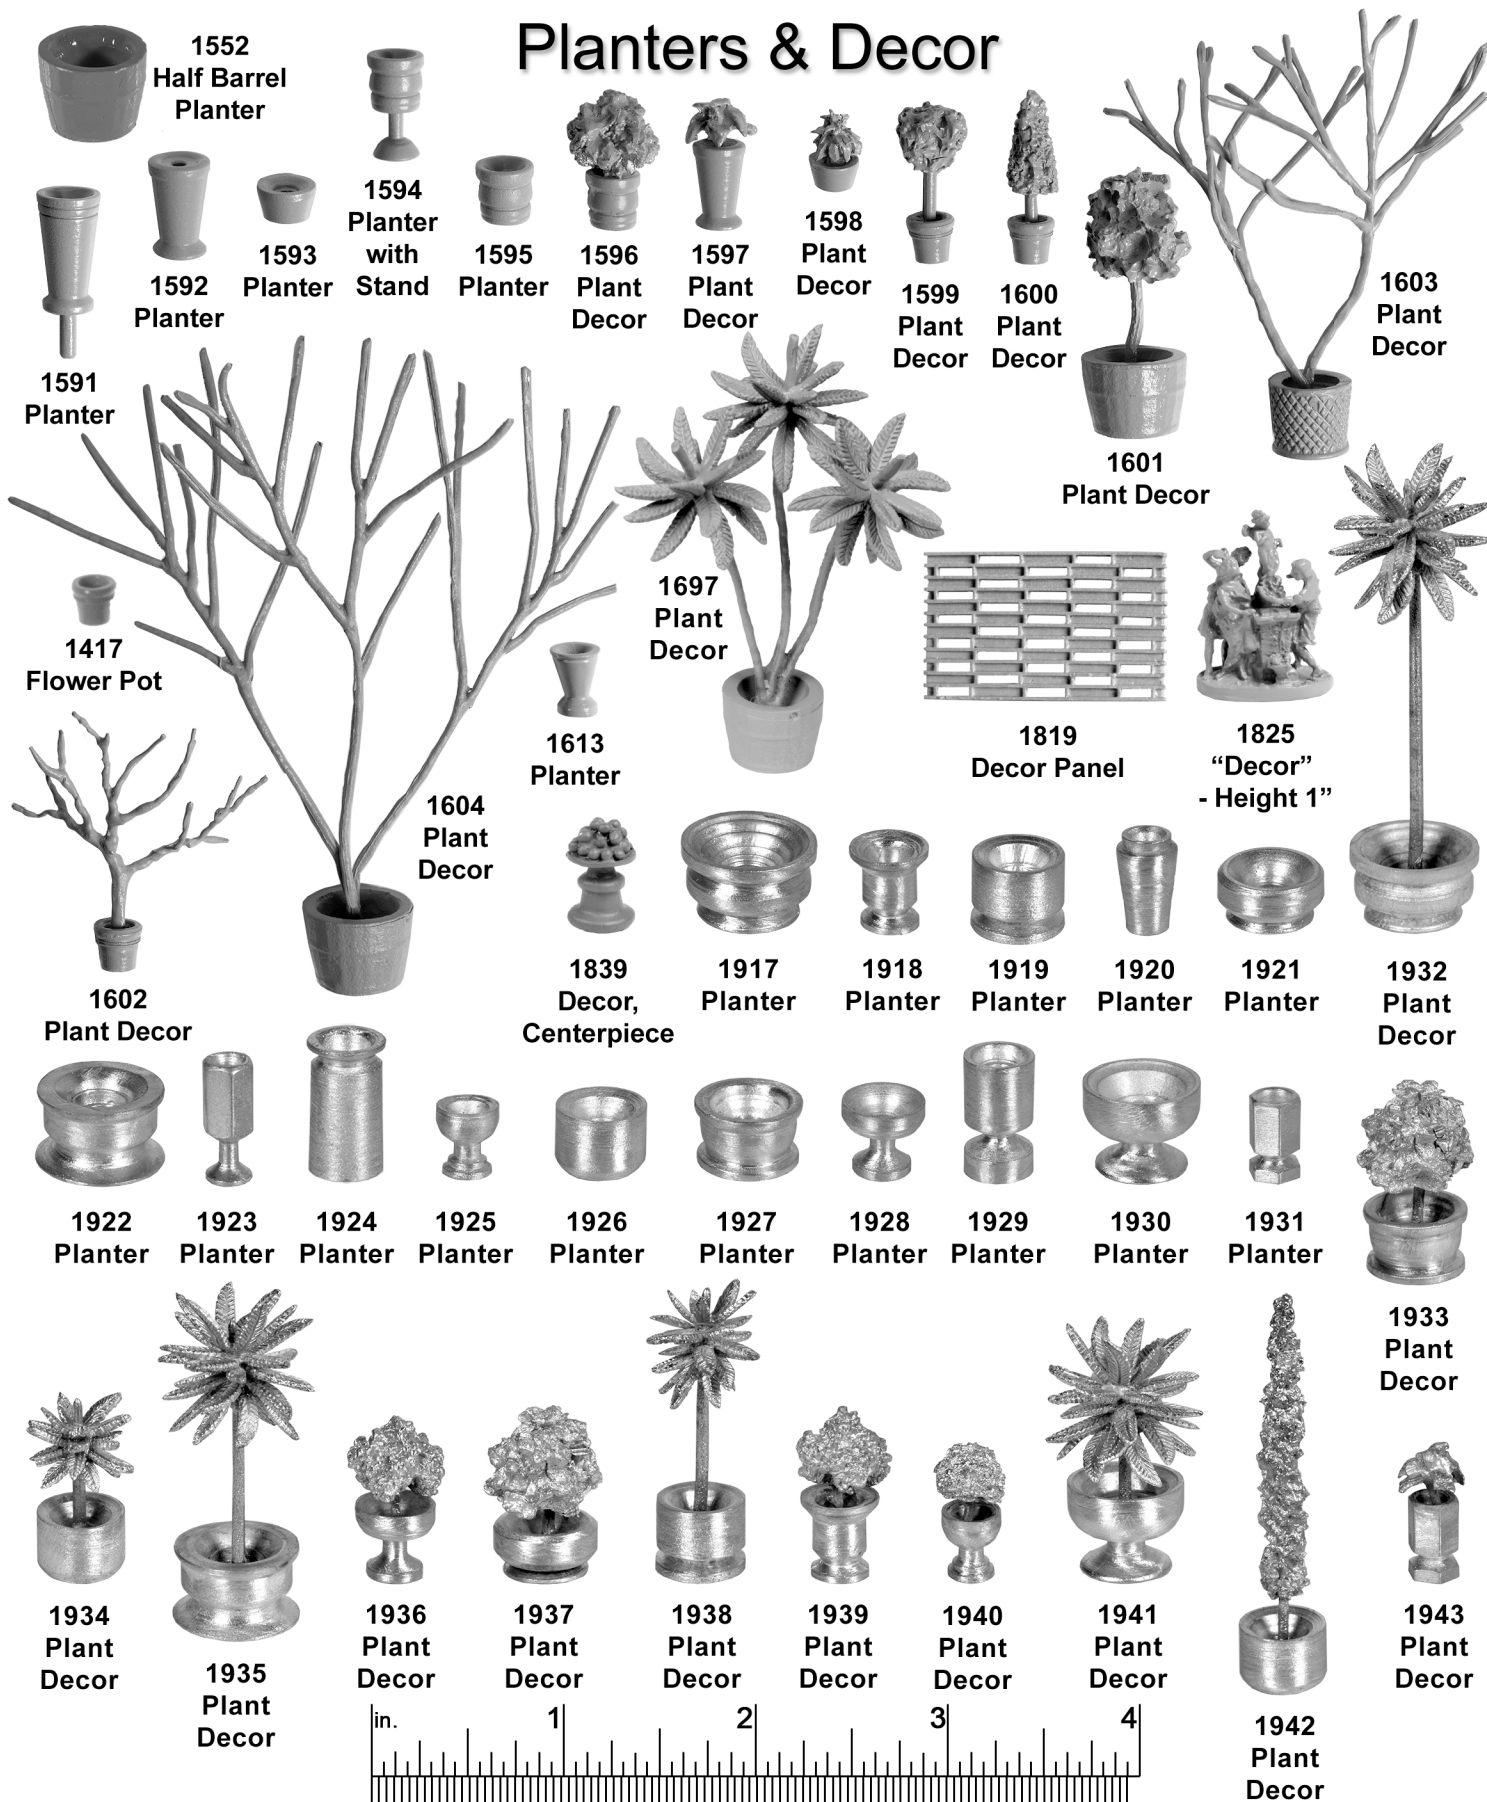

Planters & Decor

All images shown actual size.

Microform Models, Inc. Toll Free 1-877-489-3011