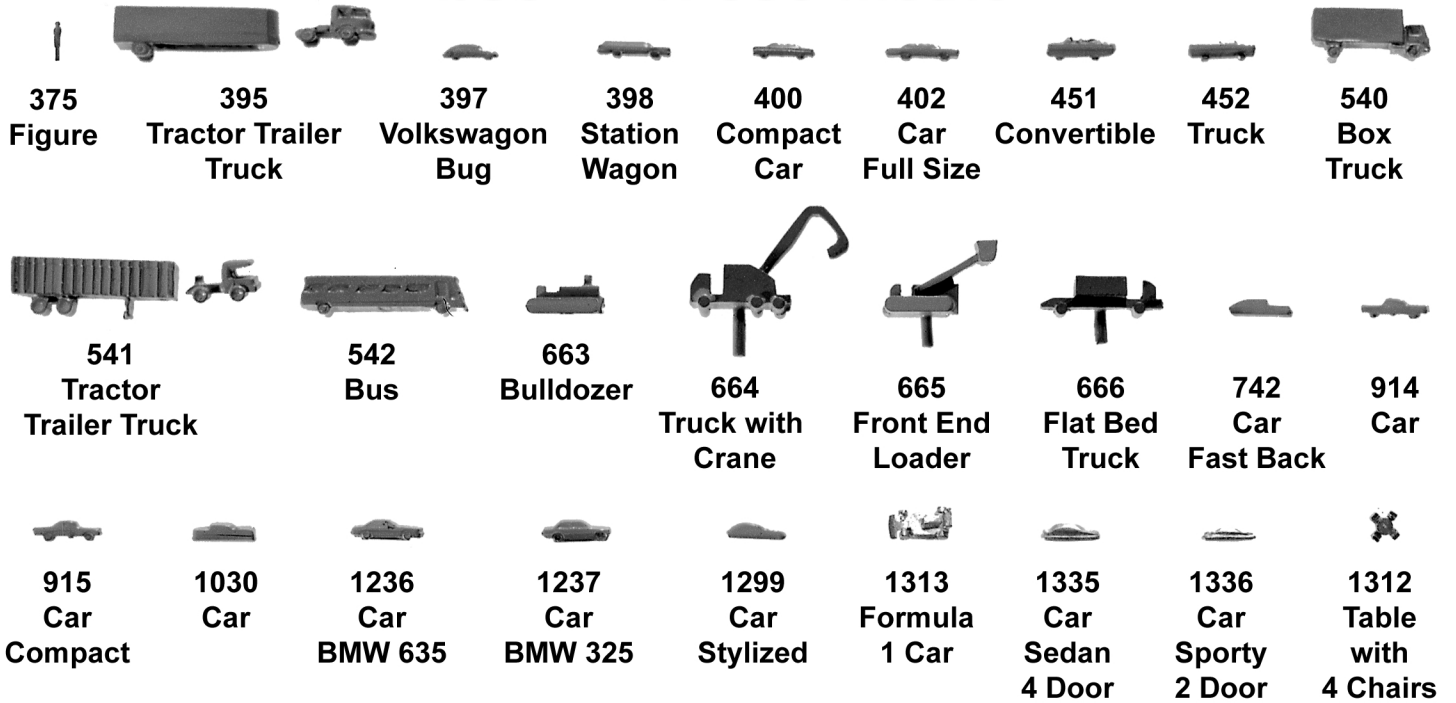

1/50" = 1: 600 Metric

All images shown actual size.

Microform Models, Inc. Toll Free 1-877-489-3011